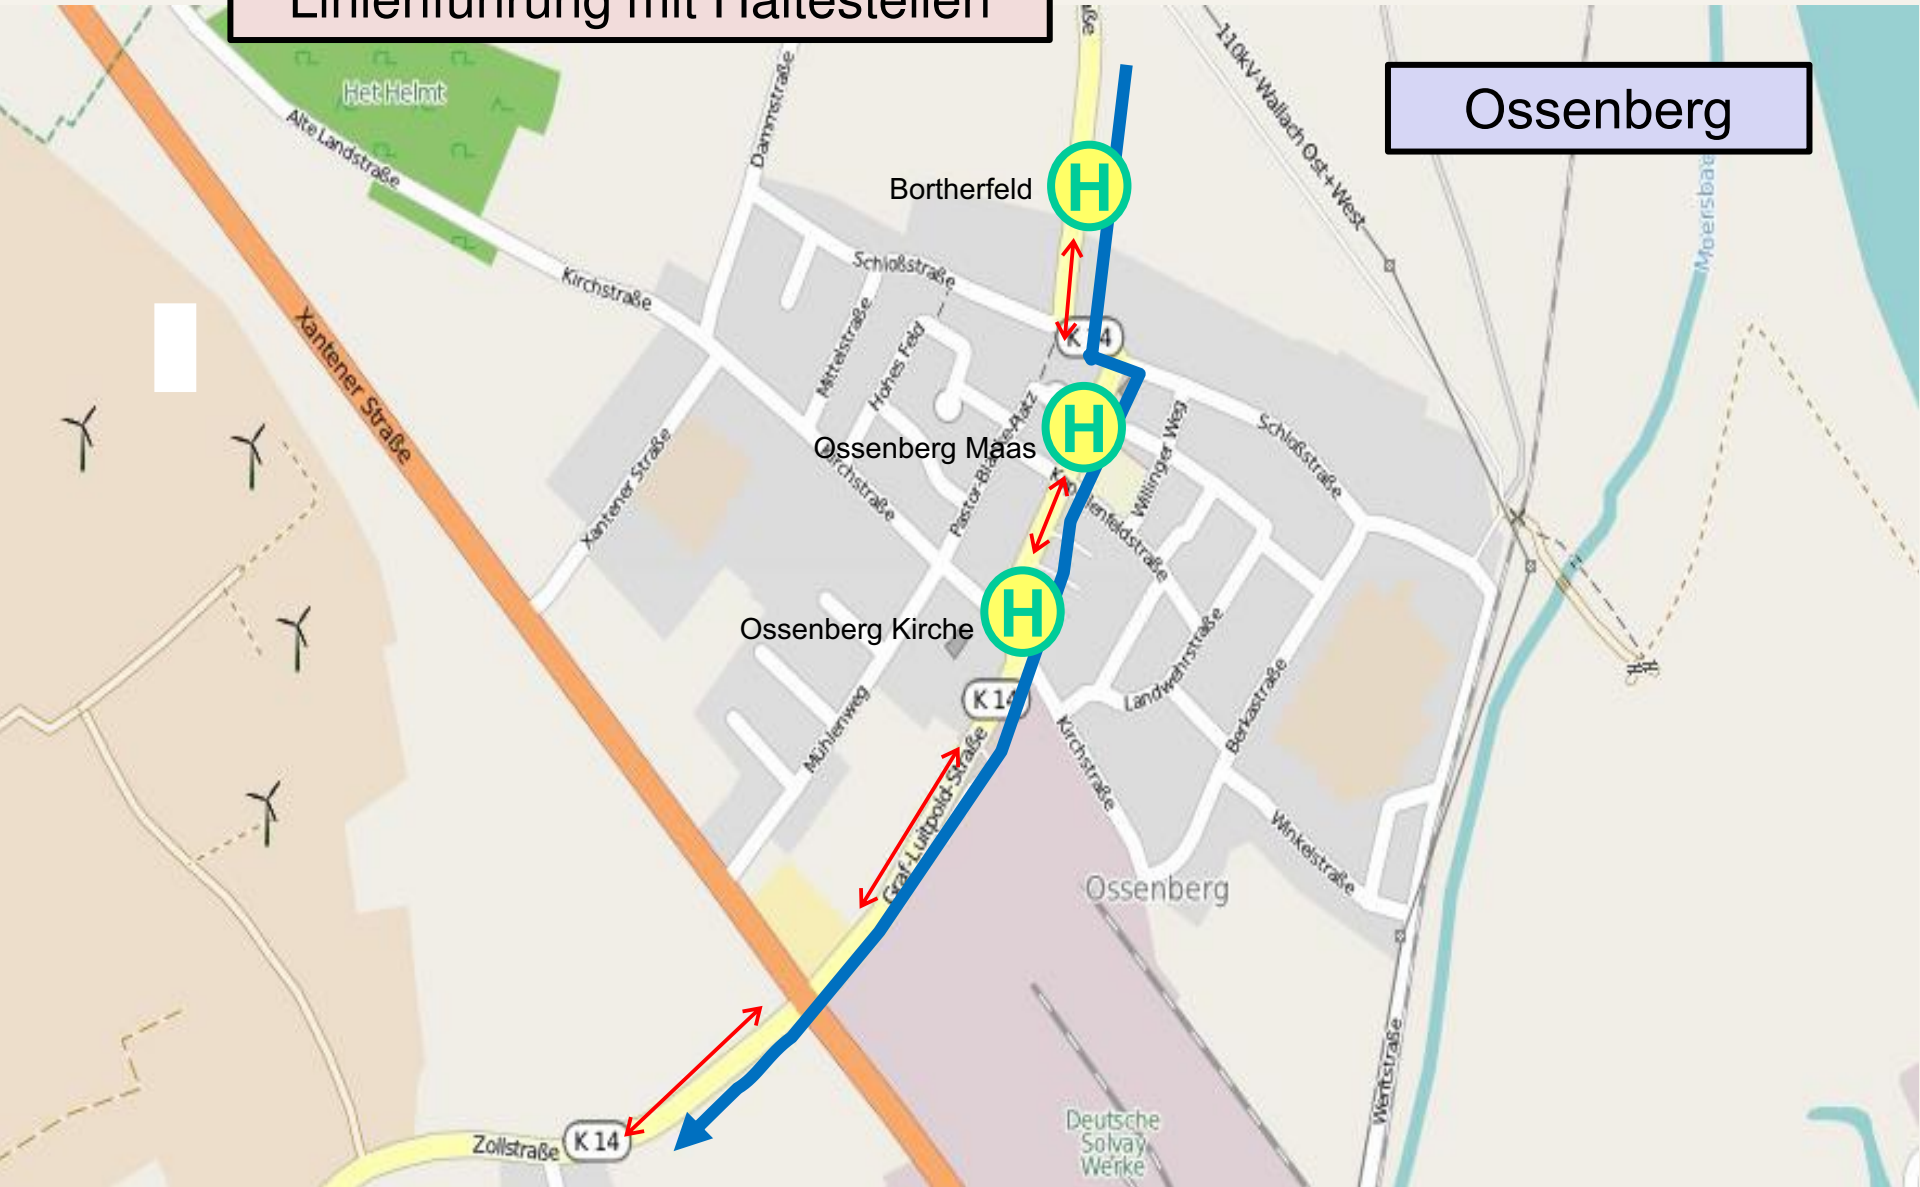

**Linienführung  
Bürgerbus Rheinberg**

# Linienführung mit Haltestellen

# Annaberg - Zentrum

Tekkenhof

Messe Niederrhein

Nik.-Palm-Str

Rheinberg Bahnhof

Römerstraße